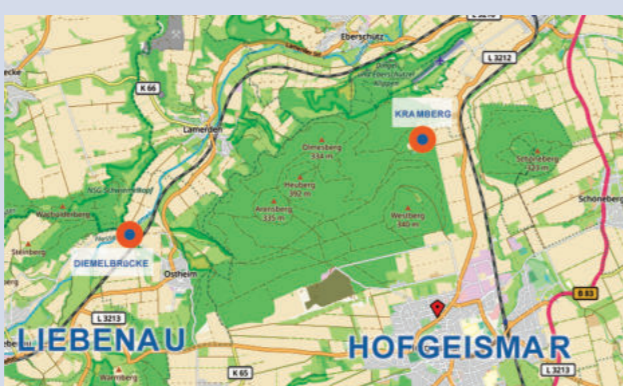

**Extraführungen für Gruppen auf Anfrage.**

**Die beiden Ausstellungsorte sind fußläufig nur sechs Kilometer voneinander entfernt.**

**Wander- und Fahrradtipp online.**

Mit freundlicher Unterstützung von

**Landkreis Kassel**

Wir danken Bernd Diederich, Ottmar Rudert, Hessenforst und allen Helfern!

[www.bewegter-wind.de](http://www.bewegter-wind.de)

QR Hofgeismar

**Kramberg**  
Kramberg an der L3212 zwischen Hofgeismar und Hümme. Parkplatz neben Schießbach 5

**Liebenau**  
Diemelbrücke beim Schwiemelkopf, Liebenau-Ostheim, Parkplatz vor der Brücke

QR Liebenau

**Blaue Bänder & Schilder als Wegweiser.**

**Umsonst und draußen für alle –**  
aber wir freuen uns über eine Spende für die Vereinsarbeit (Button auf [www.bewegter-wind.de](http://www.bewegter-wind.de)).